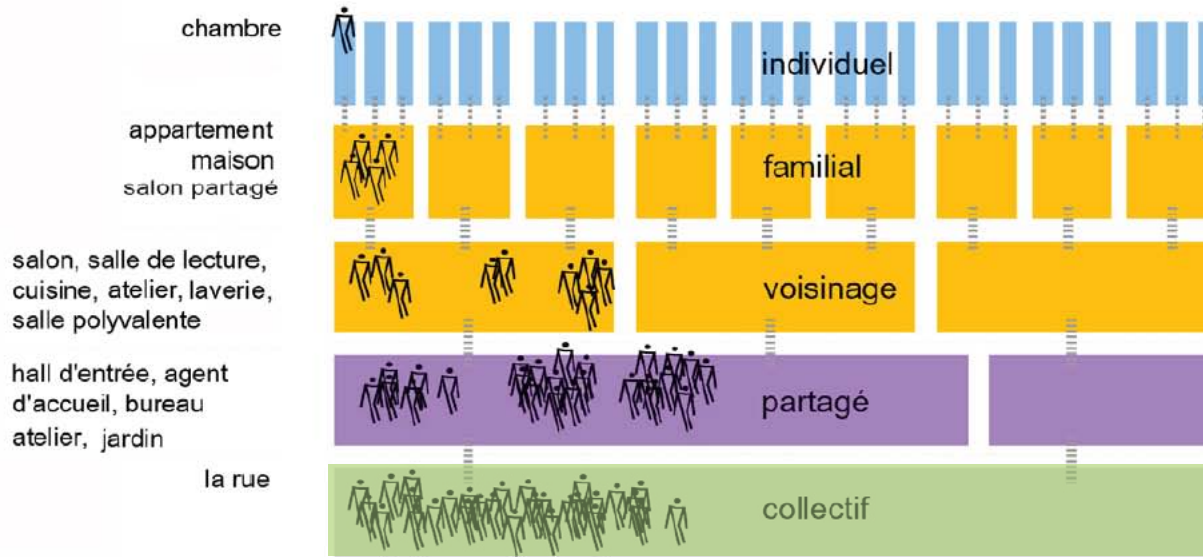

BONJOUR-BIENVENUE A PARIS

UN CENTRE D'HÉBERGEMENT
NOMADE ET ACCUEILLANT

CONCOURS DU PEROU

URBAN ACT
HACÈNE BELMESSOUS
Septembre 2014

**BONJOUR-BIENVENUE
A PARIS**

**UN CENTRE D'HÉBERGEMENT
NOMADE ET ACCUEILLANT**

CONCOURS DU PEROU

DU COLLECTIF À L'INTIME

Implantation

Unités

MONTAGE DE LA STRUCTURE

ÉTAPE 1 - DÉPLACEMENT MATÉRIAUX

ÉTAPE 2 - MONTAGE PLANCHERS

ÉTAPE 3 - MONTAGE FERMES