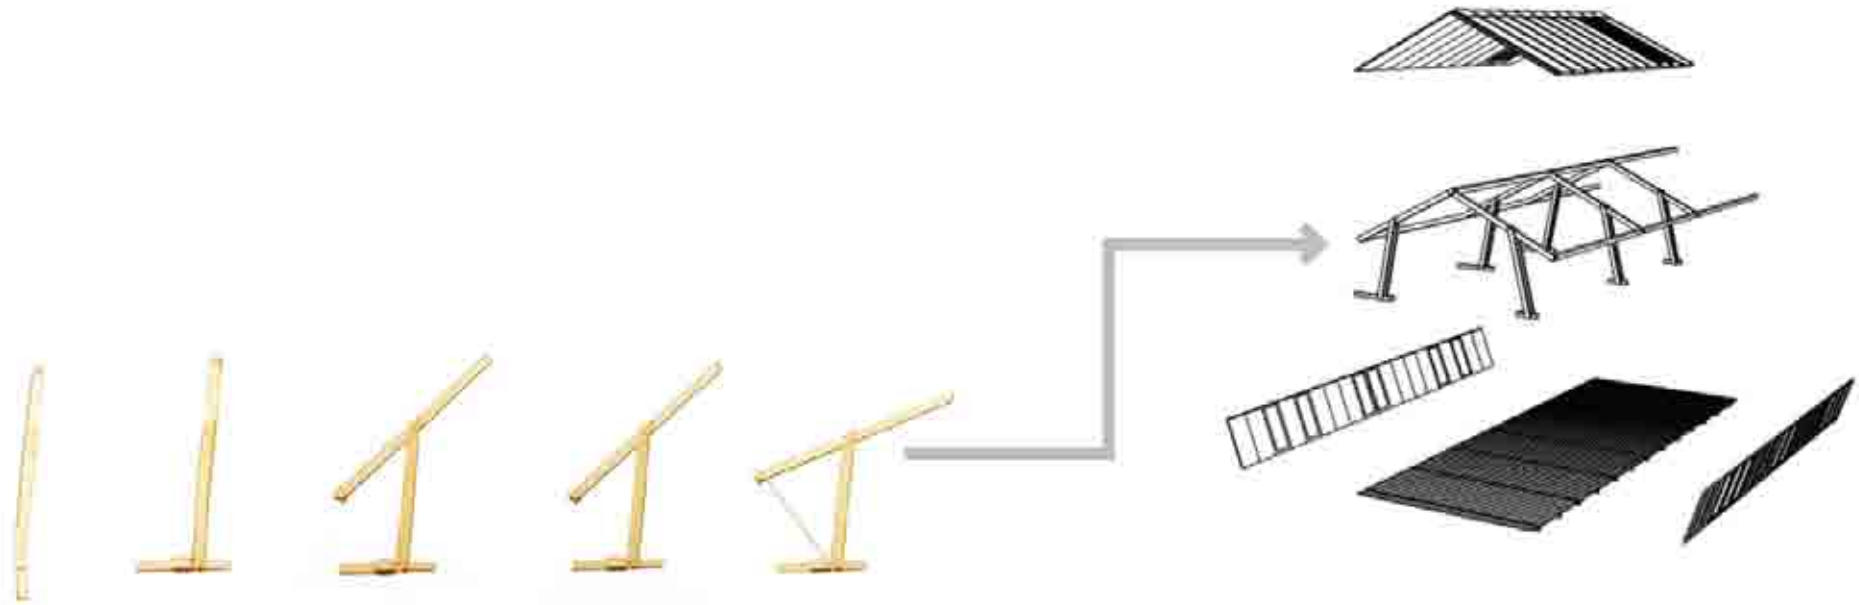

BONJOUR-BIENVENUE A PARIS

UN CENTRE D'HÉBERGEMENT
NOMADE ET ACCUEILLANT

CONCOURS DU PEROU

URBAN ACT
HACÈNE BELMESSOUS
Septembre 2014

**BONJOUR-BIENVENUE
A PARIS**

**UN CENTRE D'HÉBERGEMENT
NOMADE ET ACCUEILLANT**

CONCOURS DU PEROU

DU COLLECTIF À L'INTIME

Implantation

Unités

MONTAGE DE LA STRUCTURE

ÉTAPE 1 - DÉPLACEMENT MATÉRIAUX

ÉTAPE 2 - MONTAGE PLANCHERS

ÉTAPE 3 - MONTAGE FERMES